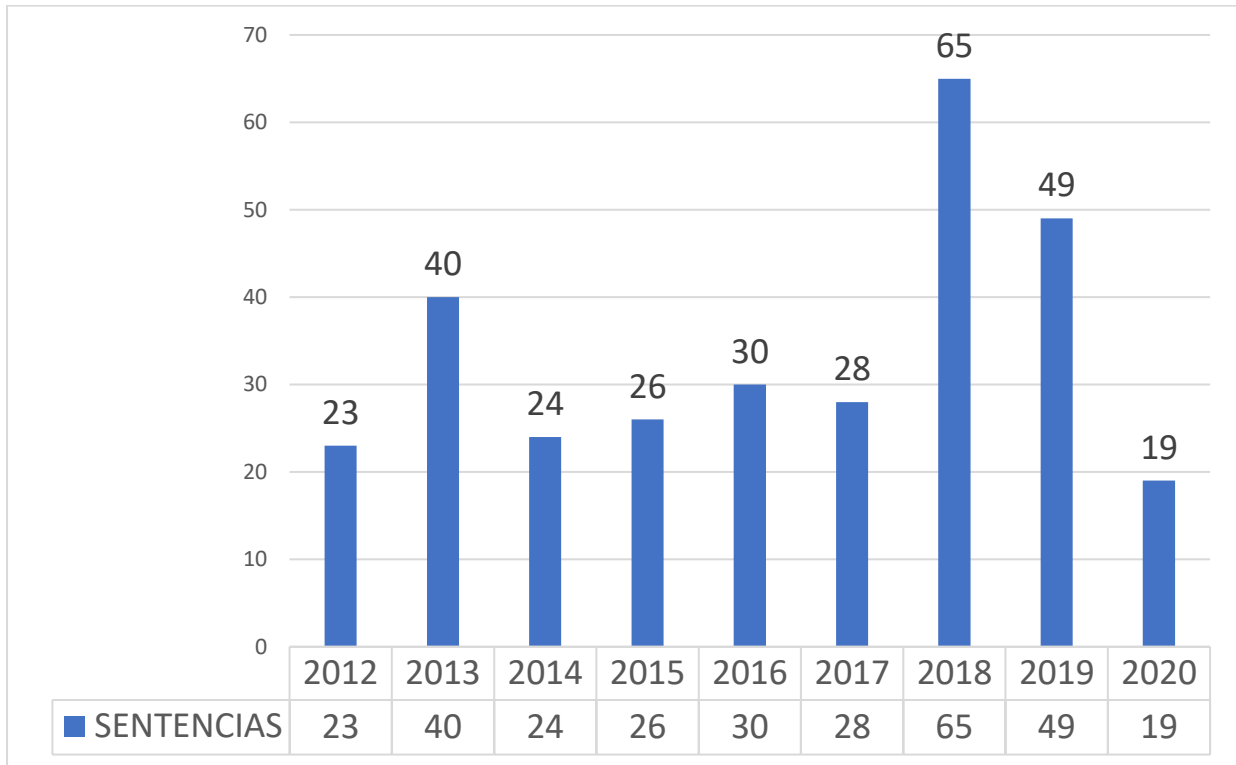

CASTILLA			1	1			2
CHULUCANAS			1				1
CAÑETE	11	1		2	1		15
SAN VICENTE DE CAÑETE	7	1					8
MALA	3			2	1		6
CHILCA	1						1
ANCASH	2	3	1	2	3	2	13
HUARAZ	2	3	1	2	3	2	13
PUENTE PIEDRA VENTANILLA			4	2	3	3	12
VENTANILLA			4	1	3	3	11
ANCON				1			1
AYACUCHO	3	1	2		1	4	11
AYACUCHO	3	1	2		1	4	11
LAMBAYEQUE	4	1	3			1	9
CHICLAYO	1	1	2			1	5
MOTUPE	3						3
CUTERVO			1				1
HUAURA	3	1	2	1	1		8
HUARAL	3		1				4
HUACHO		1	1	1			3
BARRANCA						1	1
MOQUEGUA	2	2	4				8
MOQUEGUA	2	1	4				7
ILO		1					1
PASCO	1	3	1		2		7
YANACANCHA	1	3	1		2		7
APURIMAC	1		2	3			6
ABANCAY	1		2	3			6
DEL SANTA	1	1	1	2	1	2	8
NUEVO CHIMBOTE			1	2		2	5
CHIMBOTE	1	1					2
NEPEÑA						1	1
HUANCAVELICA	1	1	1	1	2		6
HUANCAVELICA	1	1	1	1	2		6
TOTAL	144	303	303	244	213	82	1289

FUENTE: SIJ Nacional

SENTENCIAS CONDENATORIAS POR TRATA DE PERSONAS AÑOS 2012 2020

Datos al 13 de marzo 2020

FUENTE: Registro Nacional de Condenas