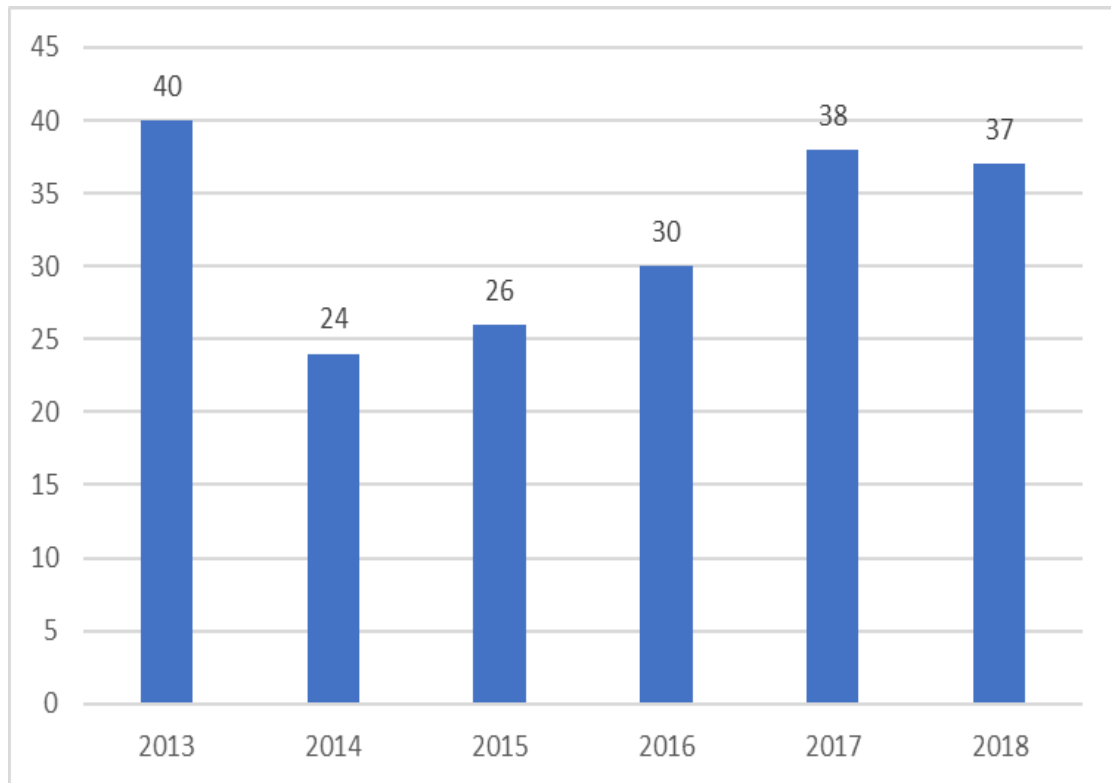

BARRANCA					1	1
LAMBAYEQUE	4	1	3			8
CHICLAYO	1	1	2			4
MOTUPE	3					3
CUTERVO			1			1
MOQUEGUA	2	2	4			8
MOQUEGUA	2	1	4			7
ILO		1				1
VENTANILLA			4	2	1	7
VENTANILLA			4	1	1	6
ANCON				1		1
AYACUCHO	3	1	2			6
AYACUCHO	3	1	2			6
APURIMAC	1		2	3		6
ABANCAY	1		2	3		6
PASCO	1	3	1			5
YANACANCHA	1	3	1			5
DEL SANTA	1	1	1	2		5
NUEVO CHIMBOTE			1	2		3
CHIMBOTE	1	1				2
HUANCAVELICA	1	1	1	1	1	5
HUANCAVELICA	1	1	1	1	1	5
Total	142	301	301	243	38	1025

FUENTE: SIJ Nacional

CONDENAS POR TRATA DE PERSONAS AÑOS 2013 A SETIEMBRE 2018

FUENTE: Registro Nacional de Condenas