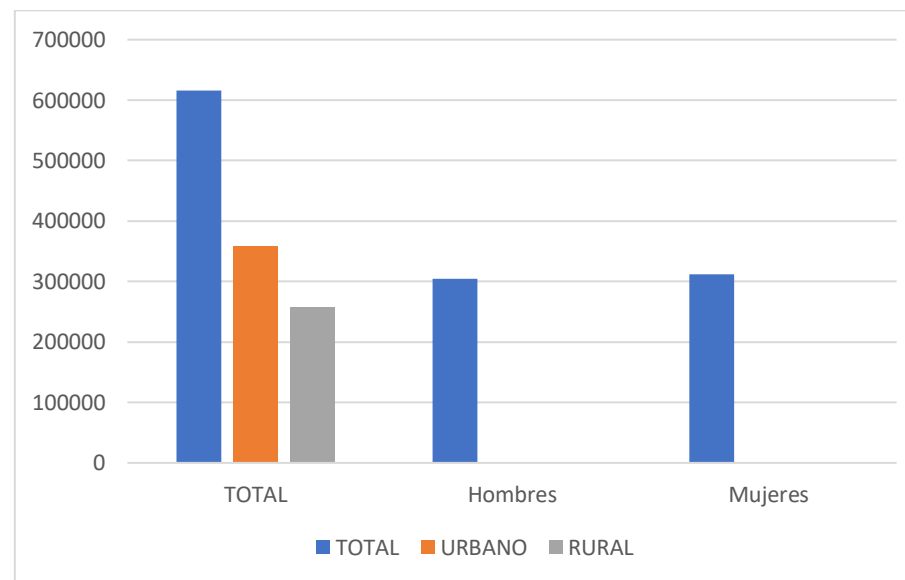

**DATA POBLACIONAL – AYACUCHO\***

POBLACIÓN	TOTAL	URBANO	RURAL
Hombres	304,340		
Mujeres	311,836		
<b>TOTAL</b>	<b>616,176</b>	<b>358,045</b>	<b>258,131</b>

\* Información obtenida a través de la página web del Instituto Nacional de Estadística e Informática - correspondiente al año 2017 (población censada).