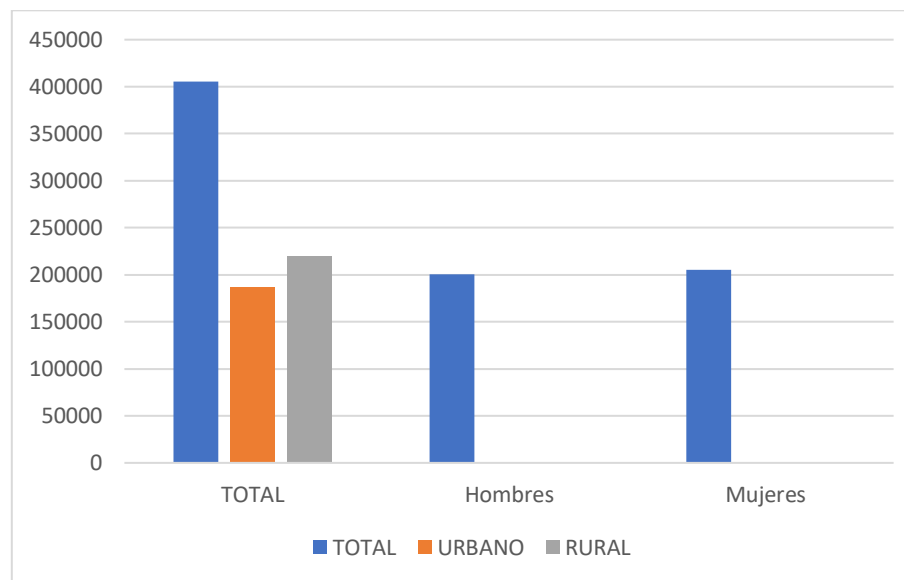

DATA POBLACIONAL – APURIMAC*

POBLACIÓN	TOTAL	URBANO	RURAL
Hombres	200,801		
Mujeres	204,958		
TOTAL	405,759	185,964	219,795

* Información obtenida a través de la página web del Instituto Nacional de Estadística e Informática - correspondiente al año 2017 (población censada).