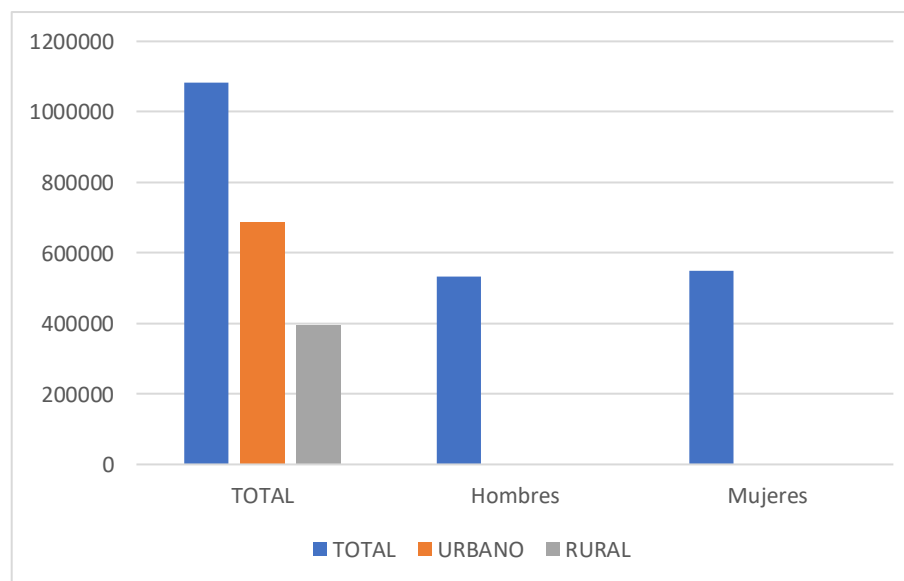

**DATA POBLACIONAL – ANCASH\***

POBLACIÓN	TOTAL	URBANO	RURAL
Hombres	534,101		
Mujeres	549,418		
<b>TOTAL</b>	<b>1'083,519</b>	<b>686,728</b>	<b>396,791</b>

\* Información obtenida a través de la página web del Instituto Nacional de Estadística e Informática - correspondiente al año 2017 (población censada).