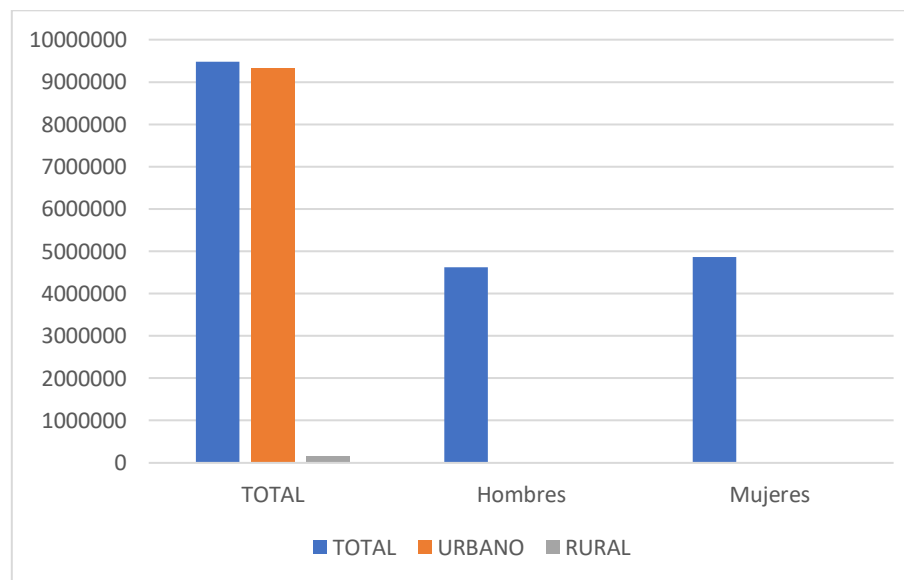

**DATA POBLACIONAL – LIMA\***

POBLACIÓN	TOTAL	URBANO	RURAL
Hombres	4´625,777		
Mujeres	4´859,628		
<b>TOTAL</b>	<b>9´485,405</b>	<b>9´324,796</b>	<b>160,609</b>

\* Información obtenida a través de la página web del Instituto Nacional de Estadística e Informática - correspondiente al año 2017 (población censada).