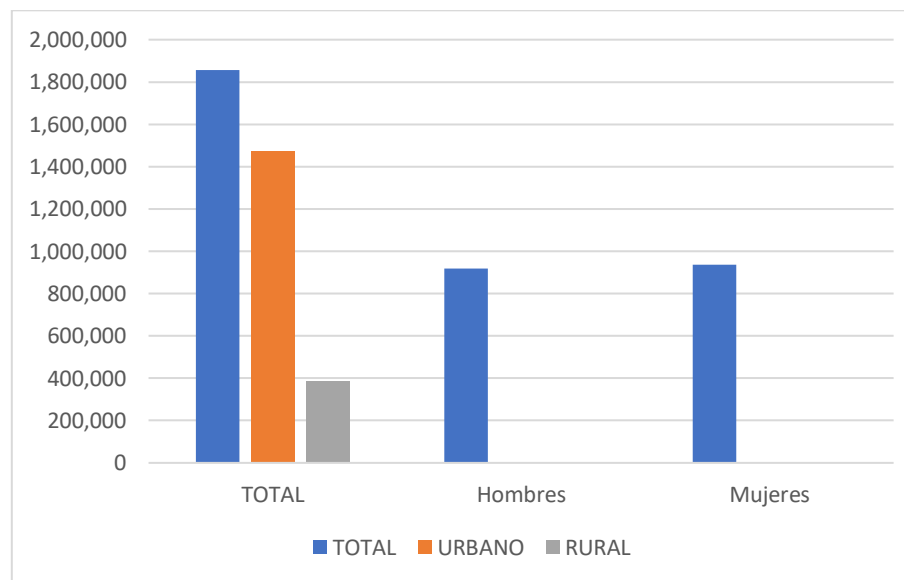

DATA POBLACIONAL – PIURA*

POBLACIÓN	TOTAL	URBANO	RURAL
Hombres	918,850		
Mujeres	937,959		
TOTAL	1'856,809	1'471,833	384,976

* Información obtenida a través de la página web del Instituto Nacional de Estadística e Informática - correspondiente al año 2017 (población censada).