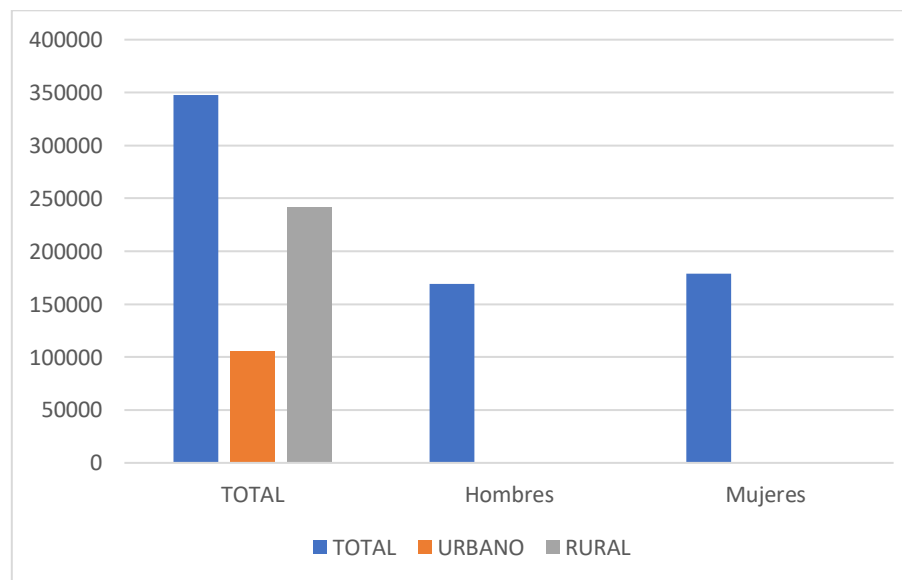

DATA POBLACIONAL – HUANCVELICA*

POBLACIÓN	TOTAL	URBANO	RURAL
Hombres	168,842		
Mujeres	178,797		
TOTAL	347,639	105,862	241,777

* Información obtenida a través de la página web del Instituto Nacional de Estadística e Informática - correspondiente al año 2017 (población censada).