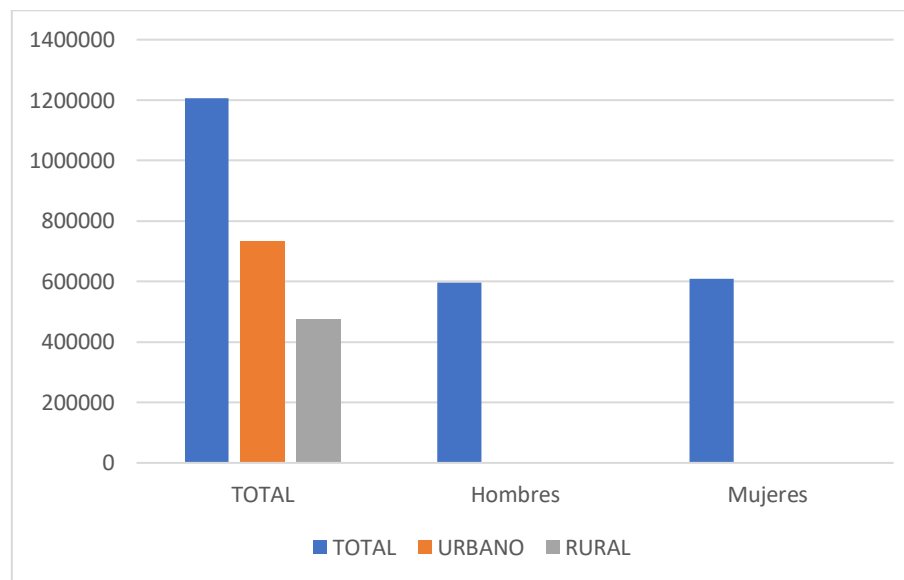

DATA POBLACIONAL – CUSCO*

POBLACIÓN	TOTAL	URBANO	RURAL
Hombres	596,525		
Mujeres	609,002		
TOTAL	1'205,527	731,252	474,275

* Información obtenida a través de la página web del Instituto Nacional de Estadística e Informática - correspondiente al año 2017 (población censada).