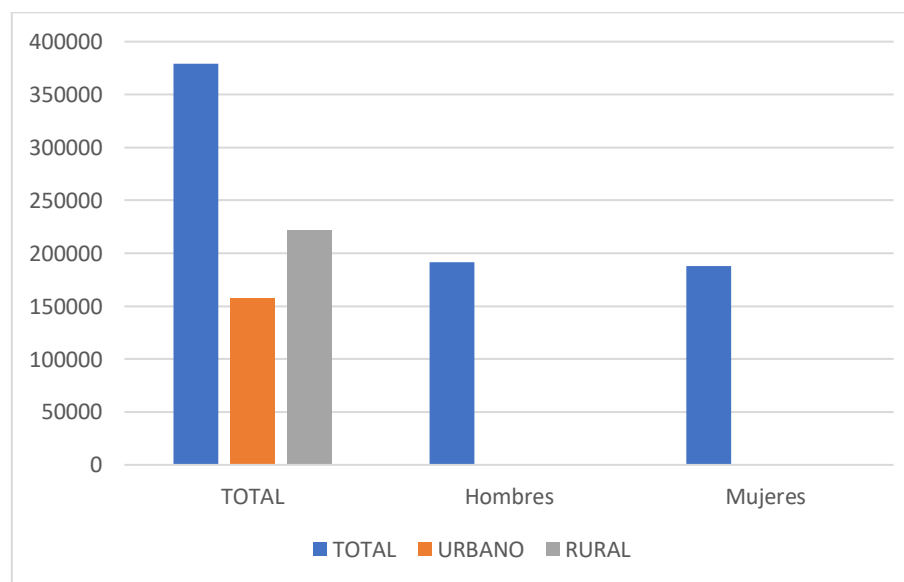

DATA POBLACIONAL – AMAZONAS*

POBLACIÓN	TOTAL	URBANO	RURAL
Hombres	191,275		
Mujeres	188,109		
TOTAL	379,384	157,560	221,824

* Información obtenida a través de la página web del Instituto Nacional de Estadística e Informática - correspondiente al año 2017 (población censada).