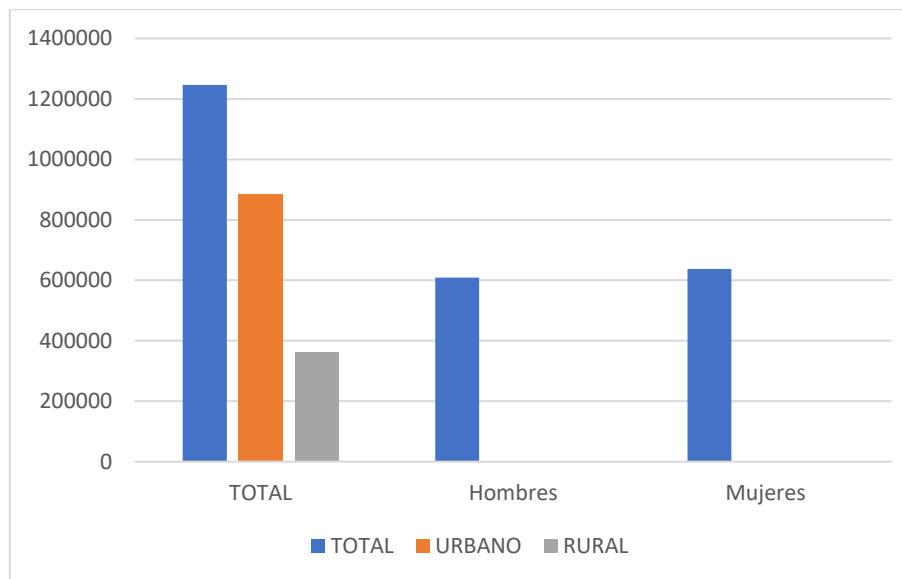

DATA POBLACIONAL – JUNIN*

POBLACIÓN	TOTAL	URBANO	RURAL
Hombres	608,932		
Mujeres	637,106		
TOTAL	1'246,038	884,928	361,110

* Información obtenida a través de la página web del Instituto Nacional de Estadística e Informática - correspondiente al año 2017 (población censada).