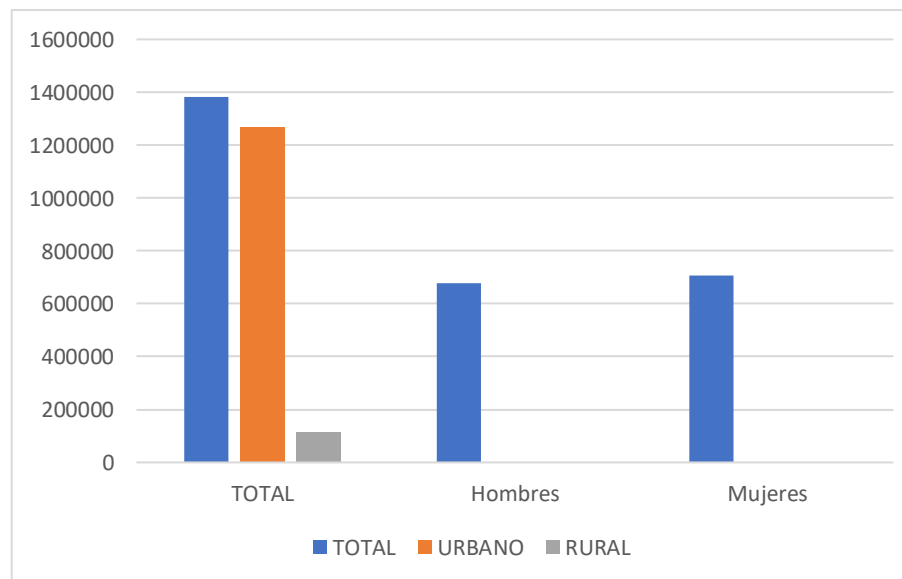

**DATA POBLACIONAL – AREQUIPA\***

POBLACIÓN	TOTAL	URBANO	RURAL
Hombres	677,551		
Mujeres	705,159		
<b>TOTAL</b>	<b>1'382,710</b>	<b>1'268,941</b>	<b>113,789</b>

\* Información obtenida a través de la página web del Instituto Nacional de Estadística e Informática - correspondiente al año 2017 (población censada).