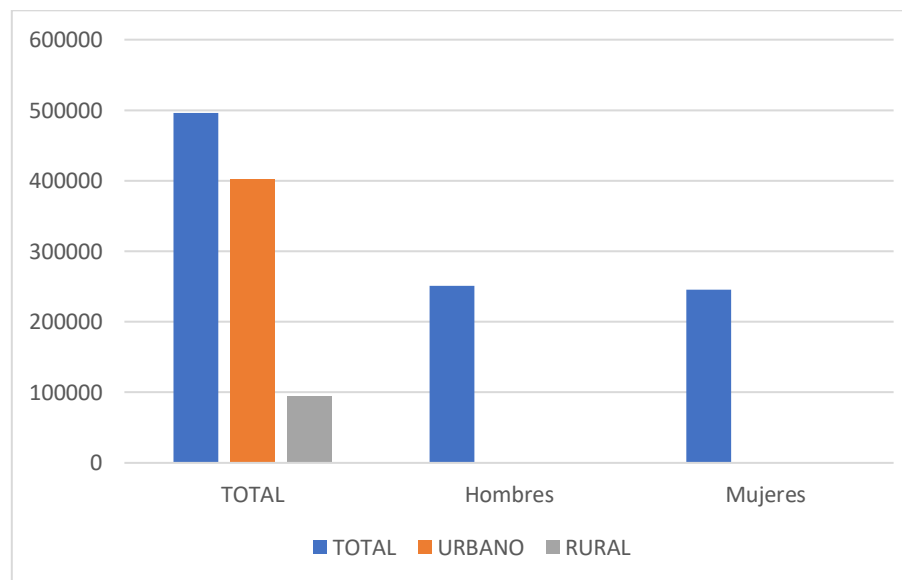

DATA POBLACIONAL – UCAYALI*

POBLACIÓN	TOTAL	URBANO	RURAL
Hombres	250,567		
Mujeres	245,892		
TOTAL	496,459	402,144	94,315

* Información obtenida a través de la página web del Instituto Nacional de Estadística e Informática - correspondiente al año 2017 (población censada).