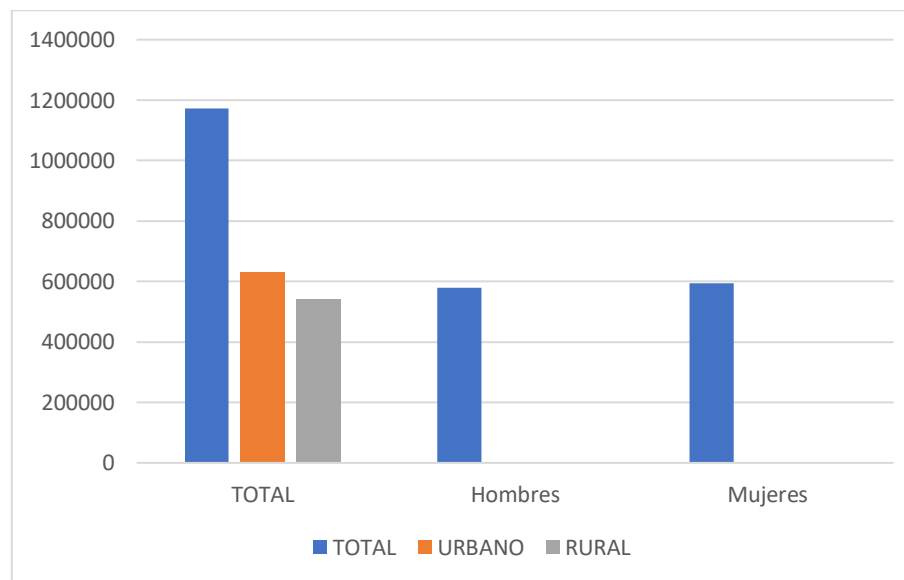

DATA POBLACIONAL – PUNO*

POBLACIÓN	TOTAL	URBANO	RURAL
Hombres	578,383		
Mujeres	594,314		
TOTAL	1'172,697	630,648	542,049

* Información obtenida a través de la página web del Instituto Nacional de Estadística e Informática - correspondiente al año 2017 (población censada).