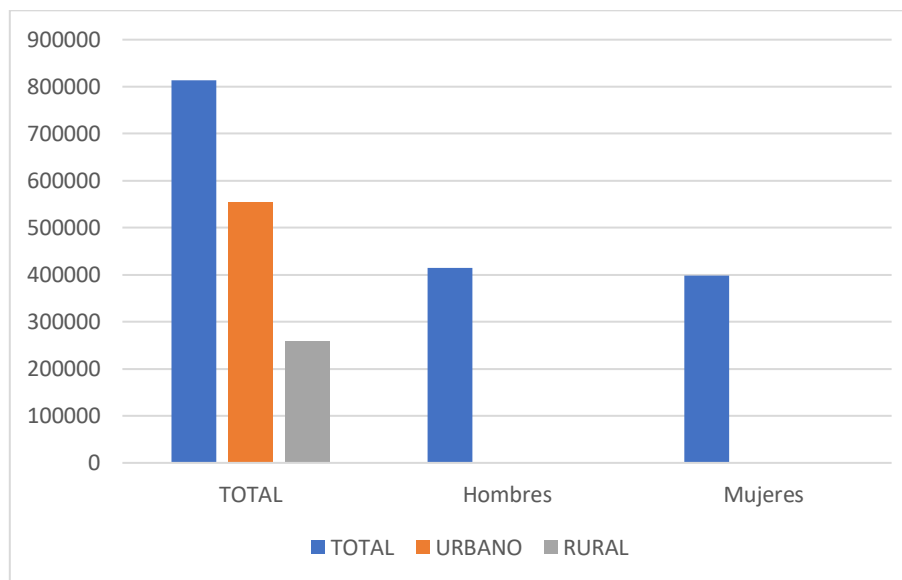

**DATA POBLACIONAL – SAN MARTIN\***

POBLACIÓN	TOTAL	URBANO	RURAL
Hombres	414,775		
Mujeres	398,606		
<b>TOTAL</b>	<b>813,381</b>	<b>554,079</b>	<b>259,302</b>

\* Información obtenida a través de la página web del Instituto Nacional de Estadística e Informática - correspondiente al año 2017 (población censada).