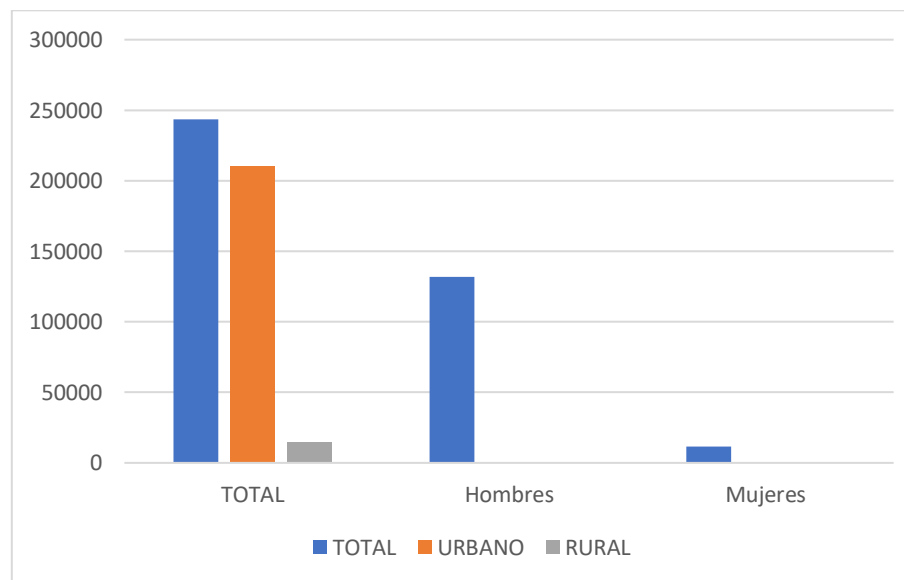

**DATA POBLACIONAL – TUMBES\***

POBLACIÓN	TOTAL	URBANO	RURAL
Hombres	113,519		
Mujeres	111,344		
<b>TOTAL</b>	<b>224,863</b>	<b>210,592</b>	<b>14,271</b>

\* Información obtenida a través de la página web del Instituto Nacional de Estadística e Informática - correspondiente al año 2017 (población censada).