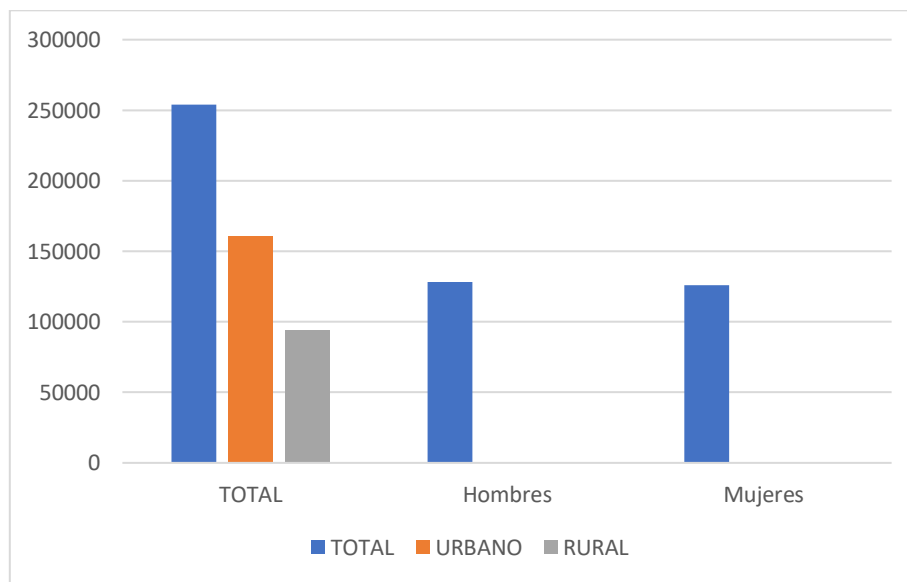

DATA POBLACIONAL – PASCO*

POBLACIÓN	TOTAL	URBANO	RURAL
Hombres	128,111		
Mujeres	125,954		
TOTAL	254,065	160,269	93,796

* Información obtenida a través de la página web del Instituto Nacional de Estadística e Informática - correspondiente al año 2017 (población censada).