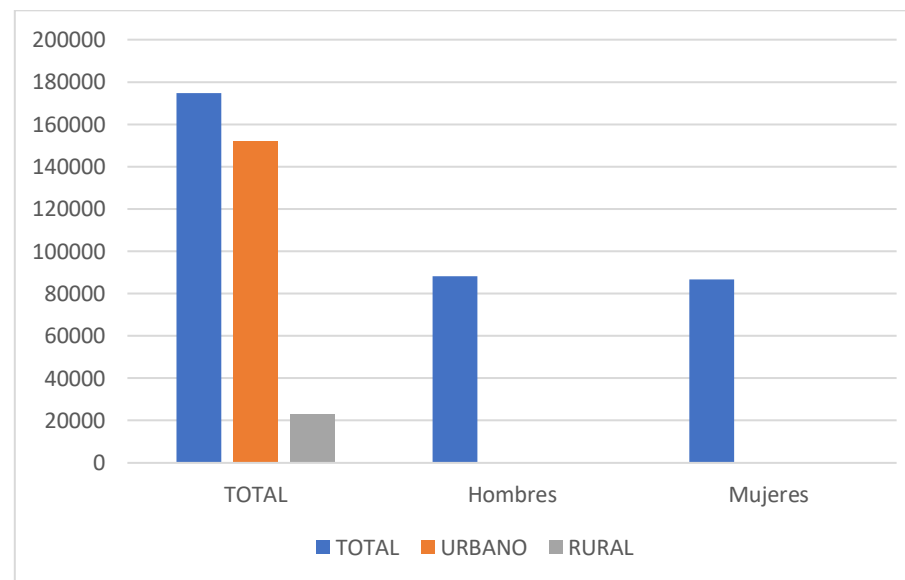

**DATA POBLACIONAL – MOQUEGUA\***

POBLACIÓN	TOTAL	URBANO	RURAL
Hombres	88,129		
Mujeres	86,734		
<b>TOTAL</b>	<b>174,863</b>	<b>151,891</b>	<b>22,972</b>

\* Información obtenida a través de la página web del Instituto Nacional de Estadística e Informática - correspondiente al año 2017 (población censada).