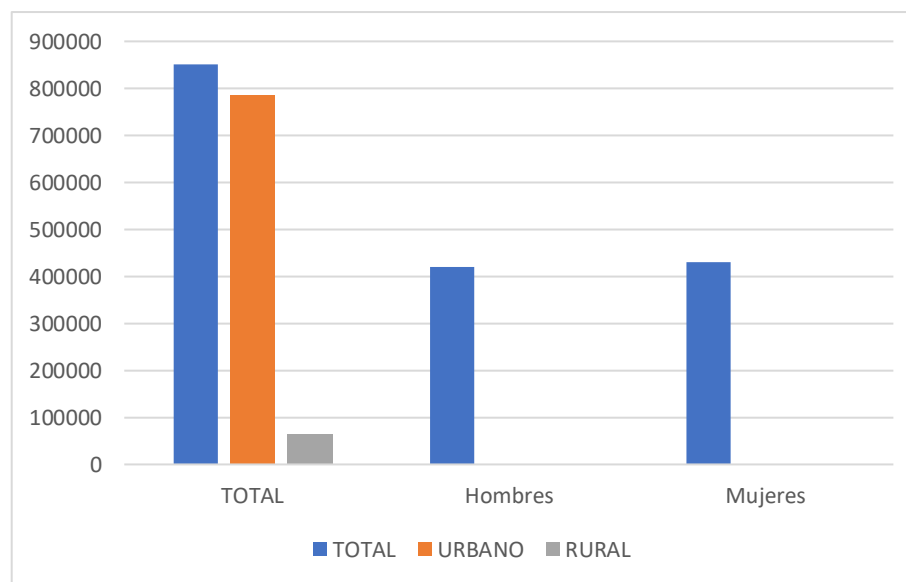

**DATA POBLACIONAL – ICA\***

POBLACIÓN	TOTAL	URBANO	RURAL
Hombres	419,754		
Mujeres	431,011		
<b>TOTAL</b>	<b>850,765</b>	<b>786,417</b>	<b>64,348</b>

\* Información obtenida a través de la página web del Instituto Nacional de Estadística e Informática - correspondiente al año 2017 (población censada).