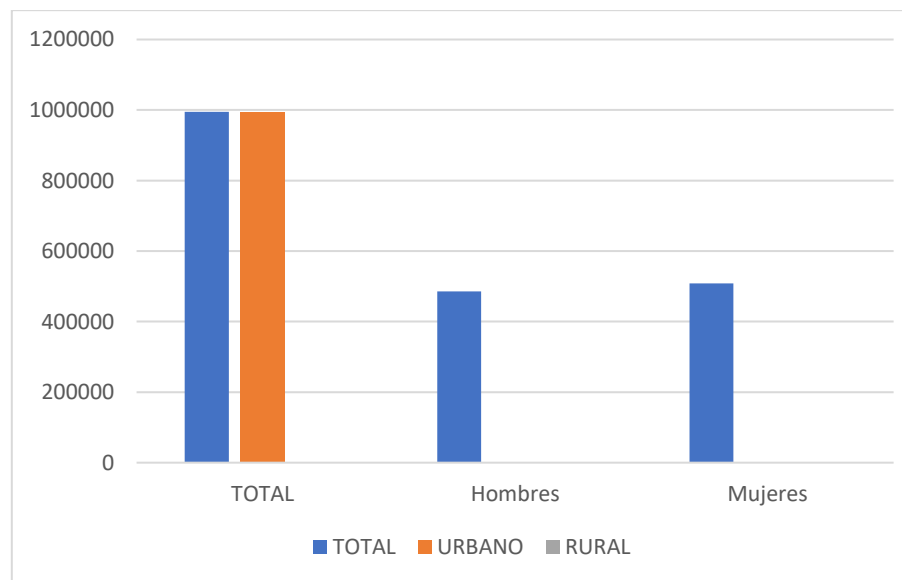

**DATA POBLACIONAL – CALLAO\***

POBLACIÓN	TOTAL	URBANO	RURAL
Hombres	485,782		
Mujeres	508,712		
<b>TOTAL</b>	<b>994,494</b>	<b>994,494</b>	

\* Información obtenida a través de la página web del Instituto Nacional de Estadística e Informática - correspondiente al año 2017 (población censada).