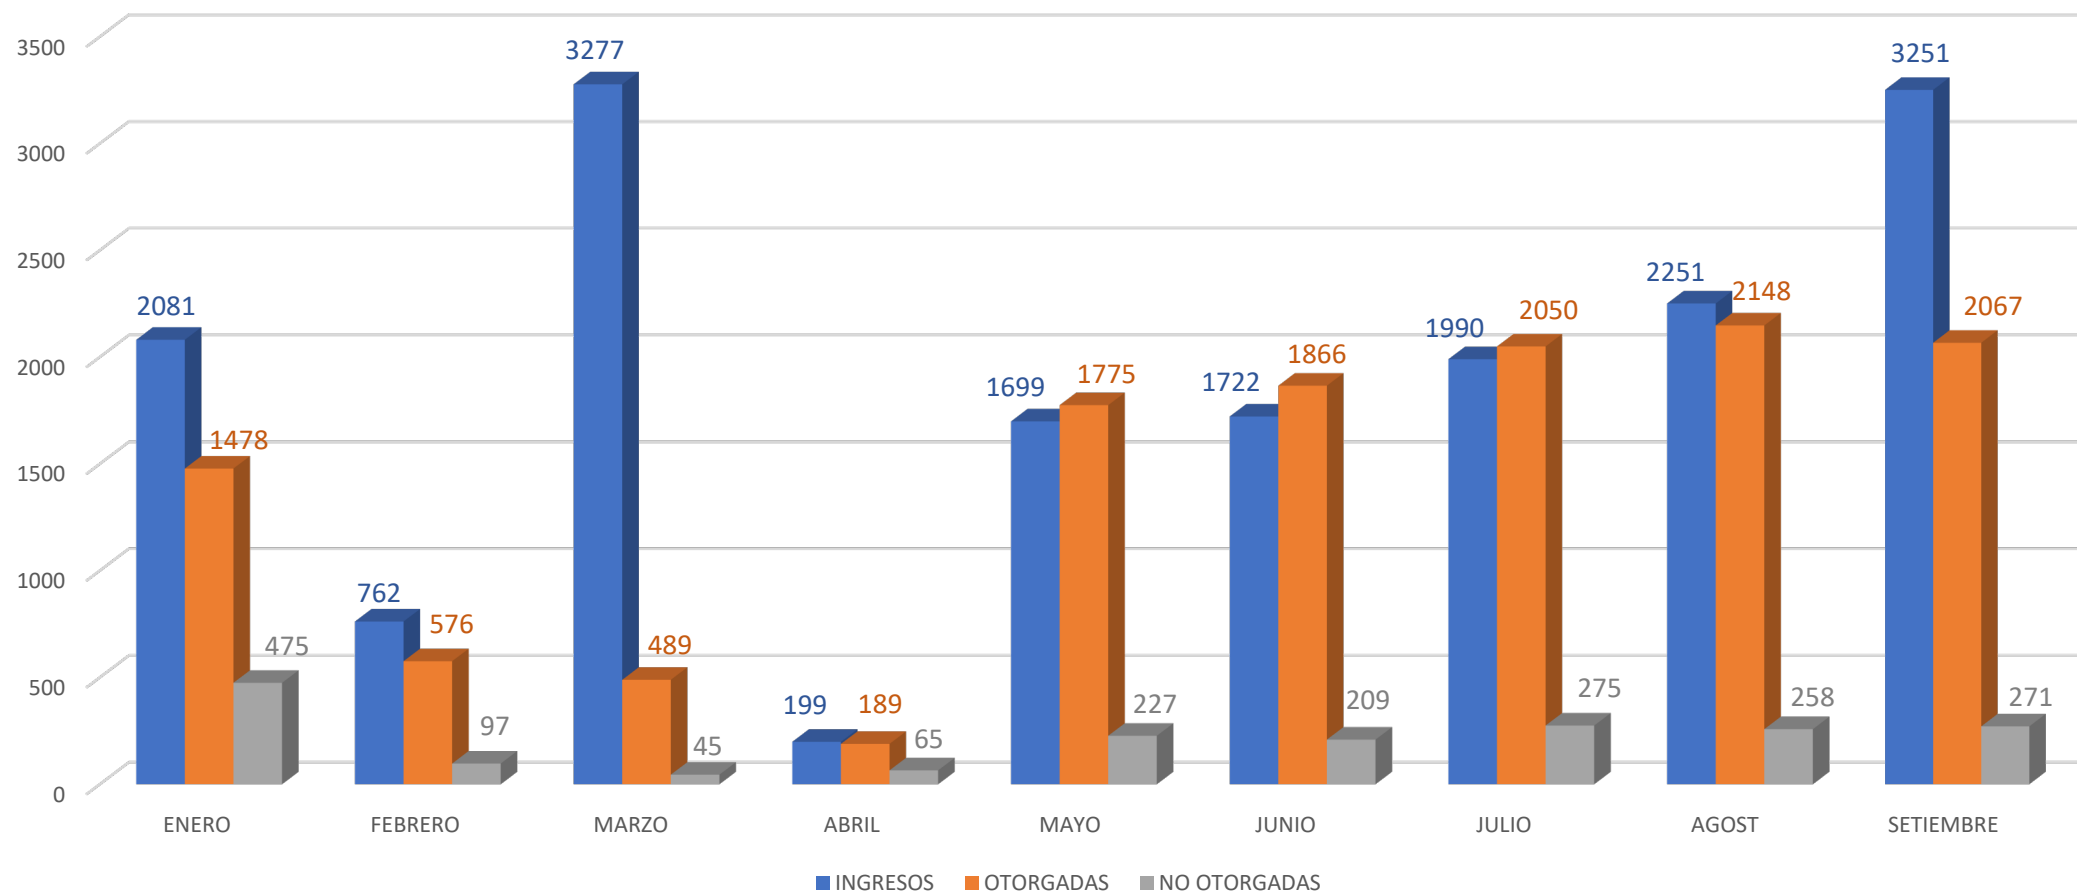

Ingresos, medidas de protección otorgadas y no otorgadas. Según mes, enero - setiembre de 2020

Fuente: Administración del Módulo Integrado en violencia contra las mujeres e integrantes del grupo familiar de la Corte Superior de Justicia de Lima Sur

Ingresos, medidas de protección otorgadas y no otorgadas. Según Juzgado de Familia, enero - setiembre de 2020

Fuente: Administración del Módulo Integrado en violencia contra las mujeres e integrantes del grupo familiar de la Corte Superior de Justicia de Lima Sur