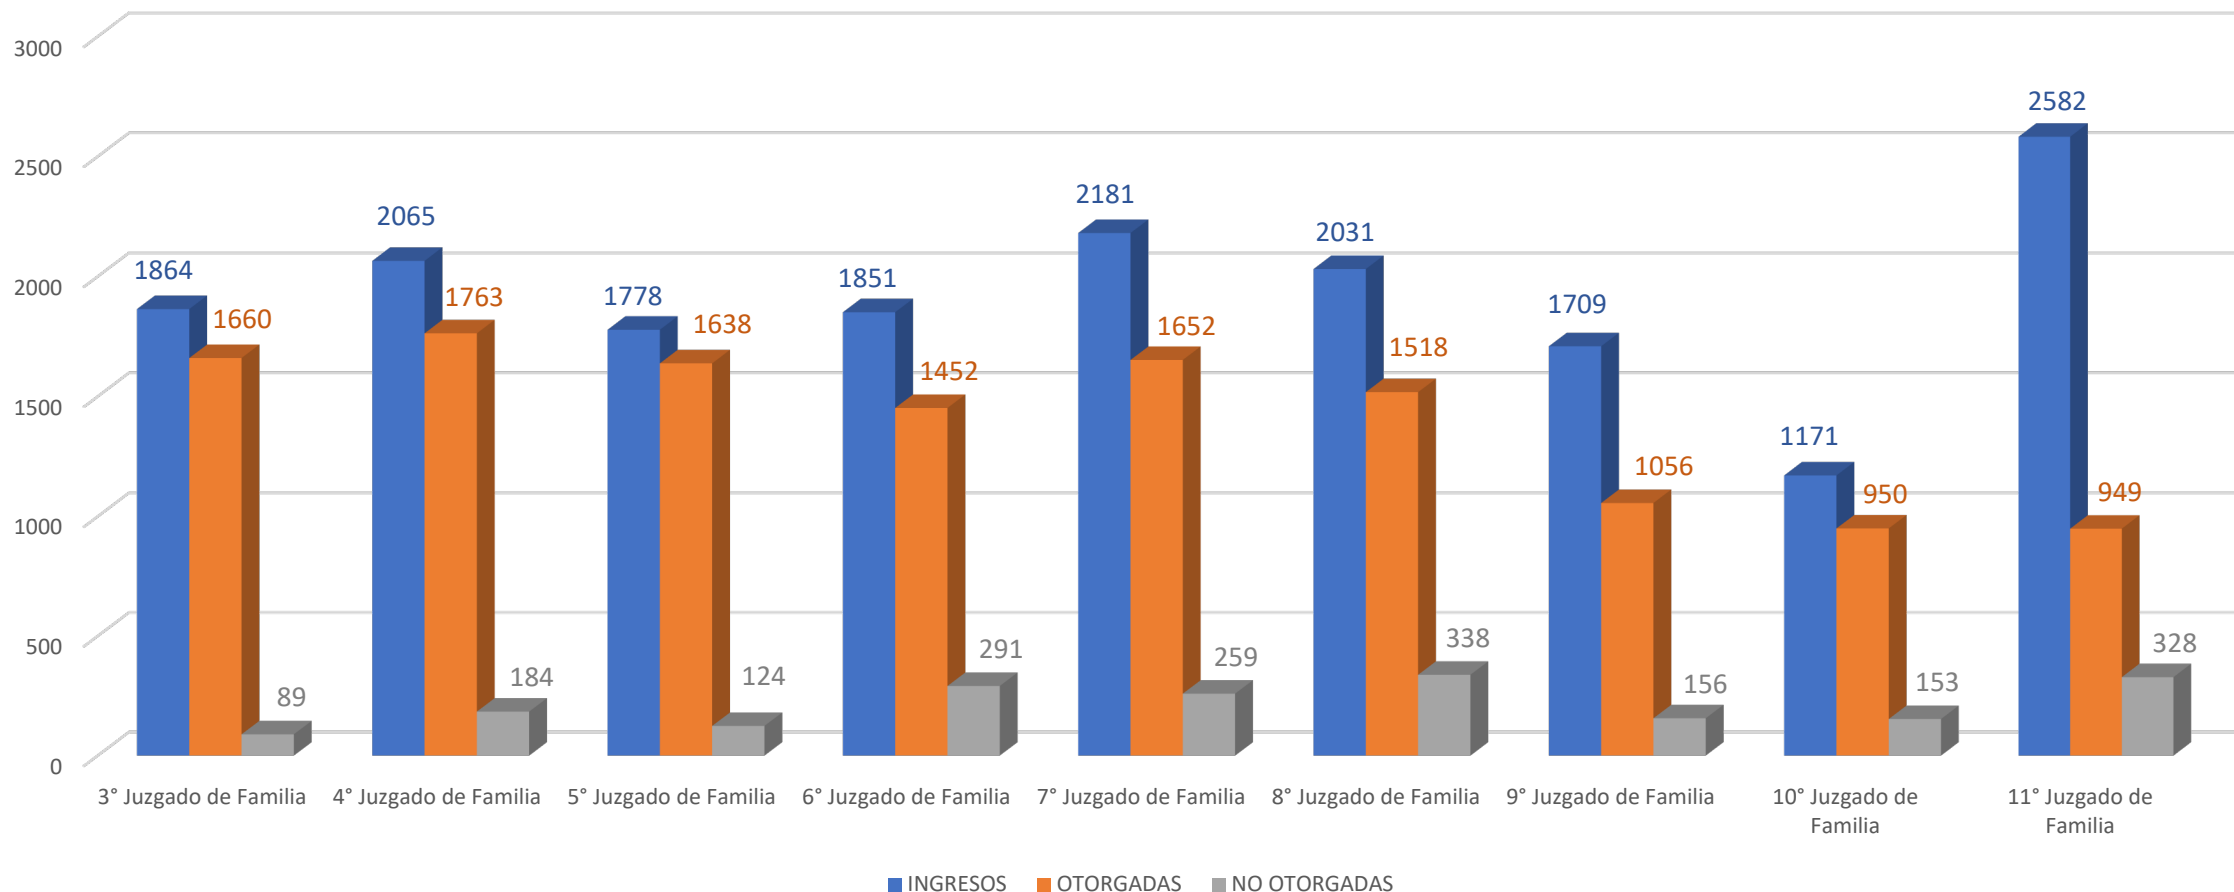

Ingresos, medidas de protección otorgadas y no otorgadas. Según mes, enero - setiembre de 2020

Fuente: Administración del Módulo Integrado en violencia contra las mujeres e integrantes del grupo familiar de la Corte Superior de Justicia de Lima Sur

Ingresos, medidas de protección otorgadas y no otorgadas. Según Juzgado de Familia, enero - setiembre de 2020

Fuente: Administración del Módulo Integrado en violencia contra las mujeres e integrantes del grupo familiar de la Corte Superior de Justicia de Lima Sur