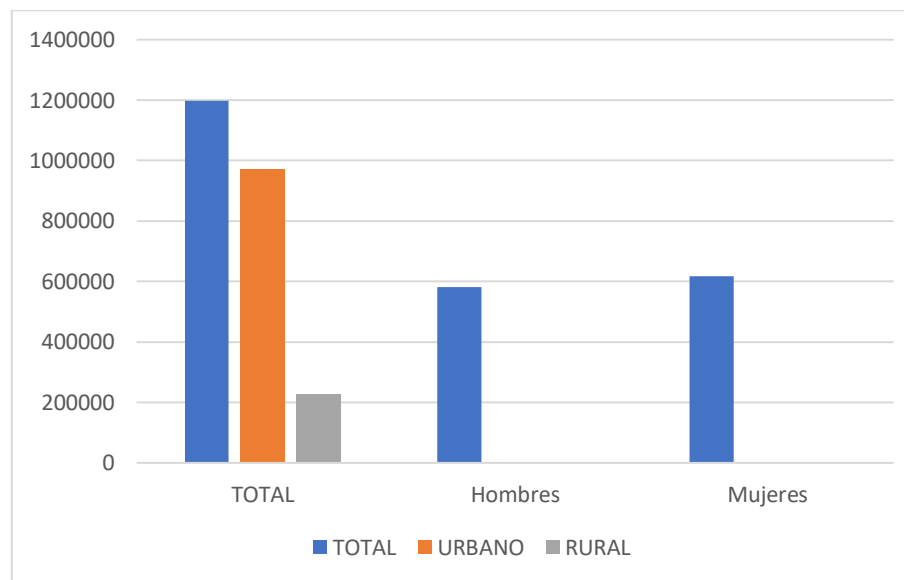

DATA POBLACIONAL – LAMBAYEQUE*

POBLACIÓN	TOTAL	URBANO	RURAL
Hombres	580,725		
Mujeres	616,535		
TOTAL	1'197,260	971,121	226,139

* Información obtenida a través de la página web del Instituto Nacional de Estadística e Informática - correspondiente al año 2017 (población censada).