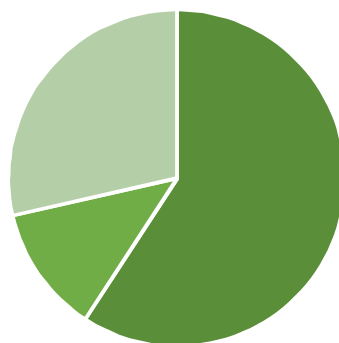

PODER JUDICIAL  
DEL PERÚ

Corte Suprema de Justicia de la República  
Observatorio Judicial

“Año de la Universalización de la Salud”

**POLICÍA NACIONAL DEL PERÚ - LAMBAYEQUE**

DATA COMISARÍAS - LAMBAYEQUE	
PROVINCIAS	Nº DE COMISARÍAS
CHICLAYO	29
FERREÑAFE	6
LAMBAYEQUE	14
<b>TOTAL</b>	<b>49</b>

■ CHICLAYO ■ FERREÑAFE ■ LAMBAYEQUE