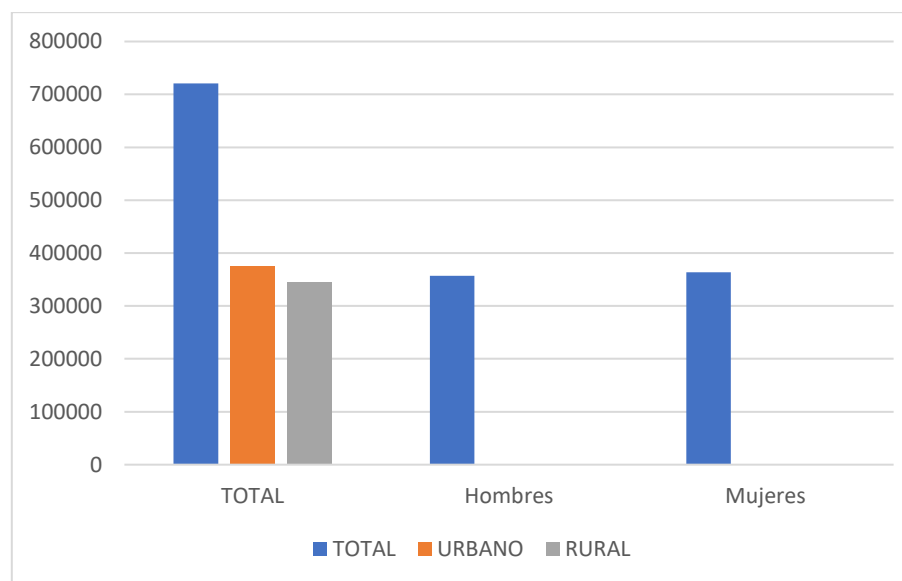

DATA POBLACIONAL – HUANUCO*

POBLACIÓN	TOTAL	URBANO	RURAL
Hombres	357,169		
Mujeres	363,878		
TOTAL	721,047	375,432	345,615

* Información obtenida a través de la página web del Instituto Nacional de Estadística e Informática - correspondiente al año 2017 (población censada).