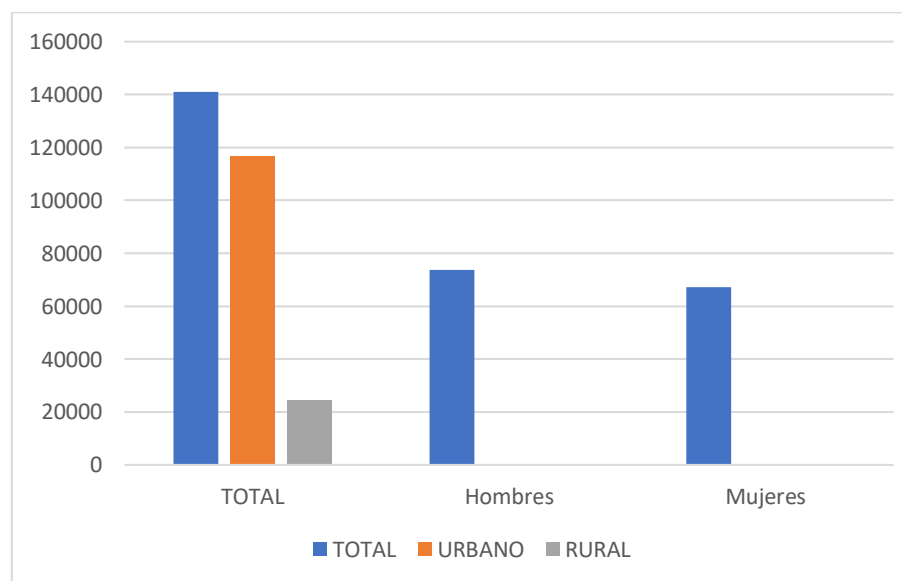

DATA POBLACIONAL – MADRE DE DIOS*

POBLACIÓN	TOTAL	URBANO	RURAL
Hombres	73,828		
Mujeres	67,242		
TOTAL	141,070	116,743	24,327

* Información obtenida a través de la página web del Instituto Nacional de Estadística e Informática - correspondiente al año 2017 (población censada).