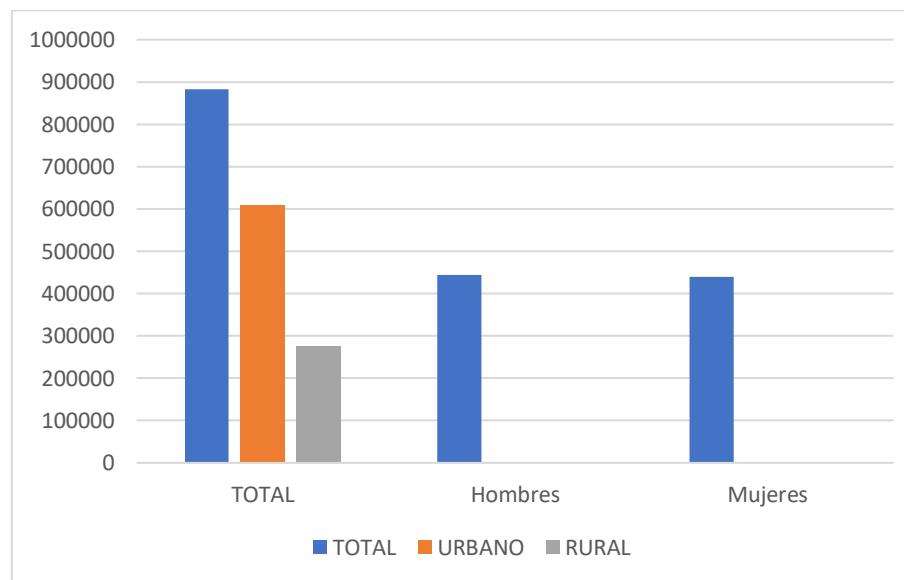

DATA POBLACIONAL – LORETO*

POBLACIÓN	TOTAL	URBANO	RURAL
Hombres	443,797		
Mujeres	439,713		
TOTAL	883,510	606,743	276,767

* Información obtenida a través de la página web del Instituto Nacional de Estadística e Informática – correspondiente al año 2017 (población censada).