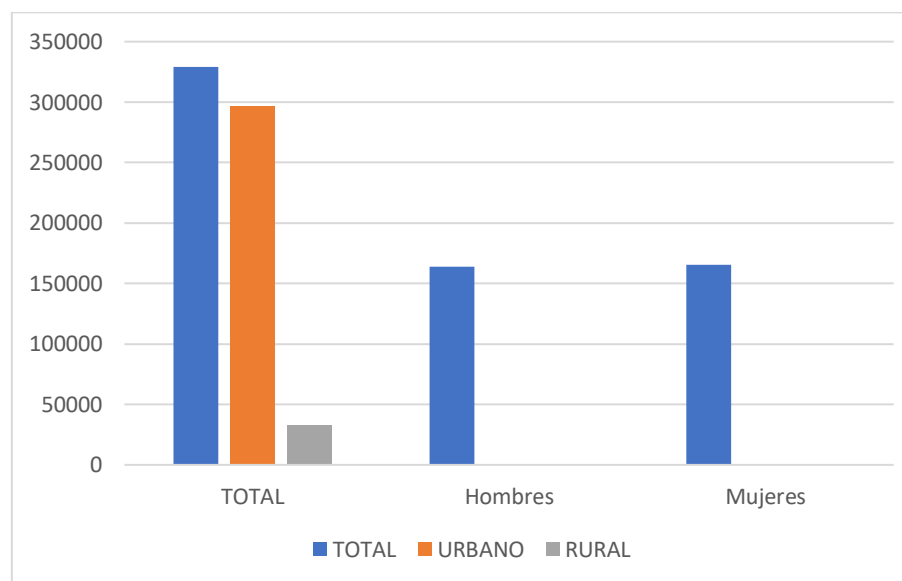

**DATA POBLACIONAL – TACNA\***

POBLACIÓN	TOTAL	URBANO	RURAL
Hombres	163,654		
Mujeres	165,678		
<b>TOTAL</b>	<b>329,332</b>	<b>296,788</b>	<b>32,544</b>

\* Información obtenida a través de la página web del Instituto Nacional de Estadística e Informática - correspondiente al año 2017 (población censada).